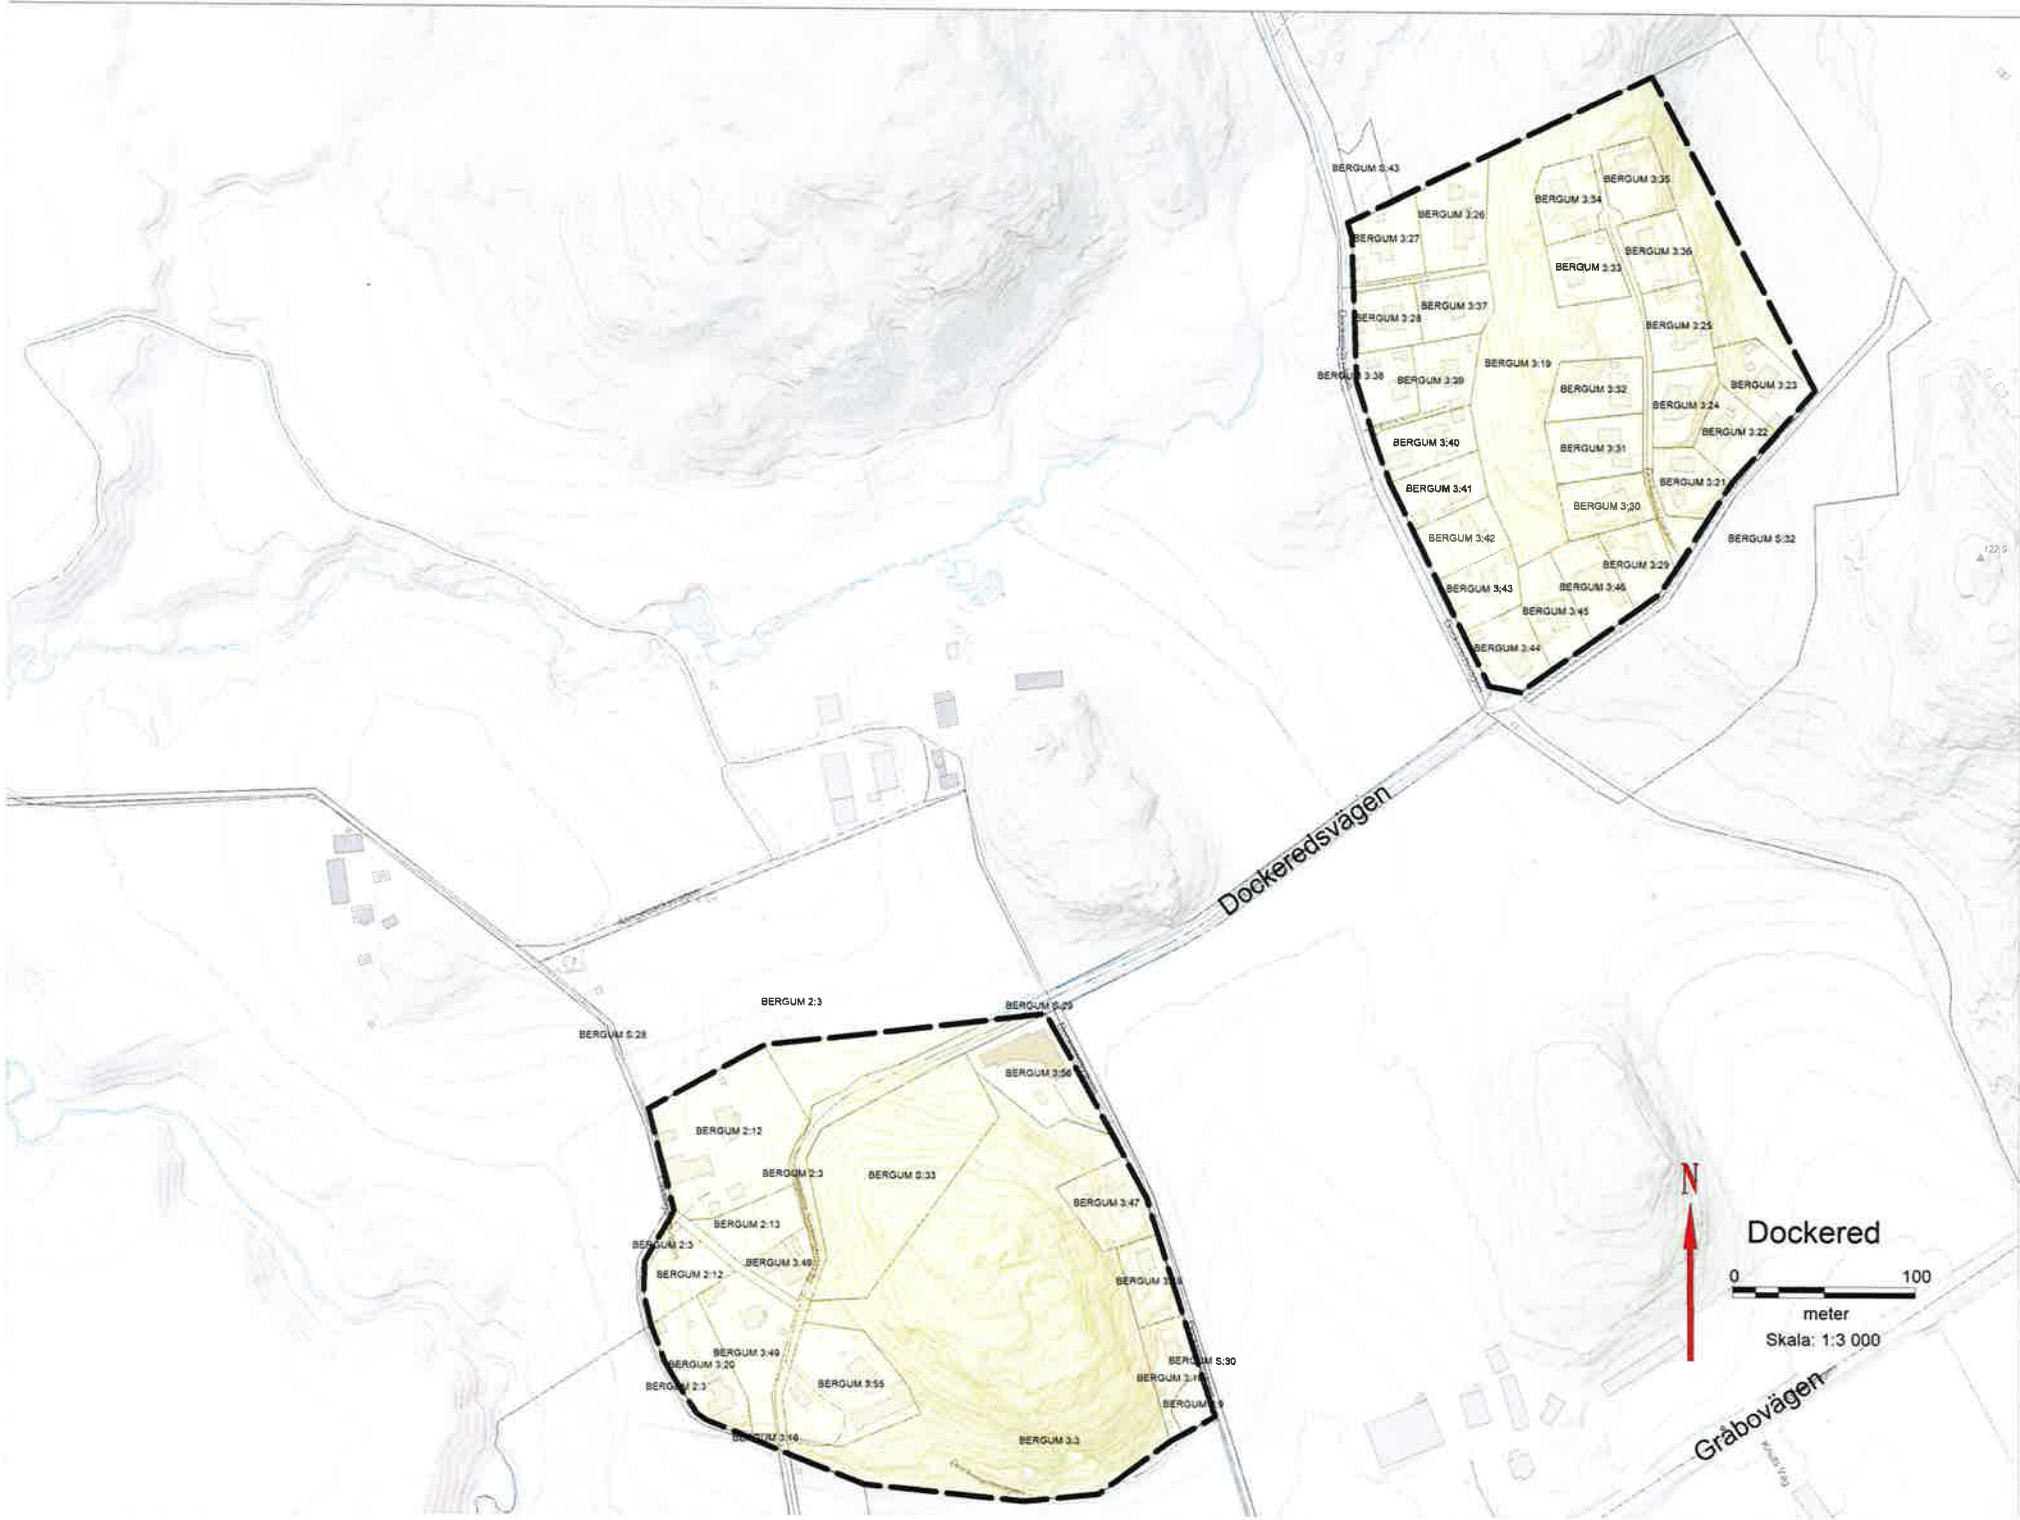

Sofiedalsvägen

DJUPEDAL 3:6

Djupedal

Skala: 1:1 500

Gullö Tomtebacken

meter
Skala: 1:1 500

Gullö
0 100
meter
Skala: 1:2 500

Älvkullevägen