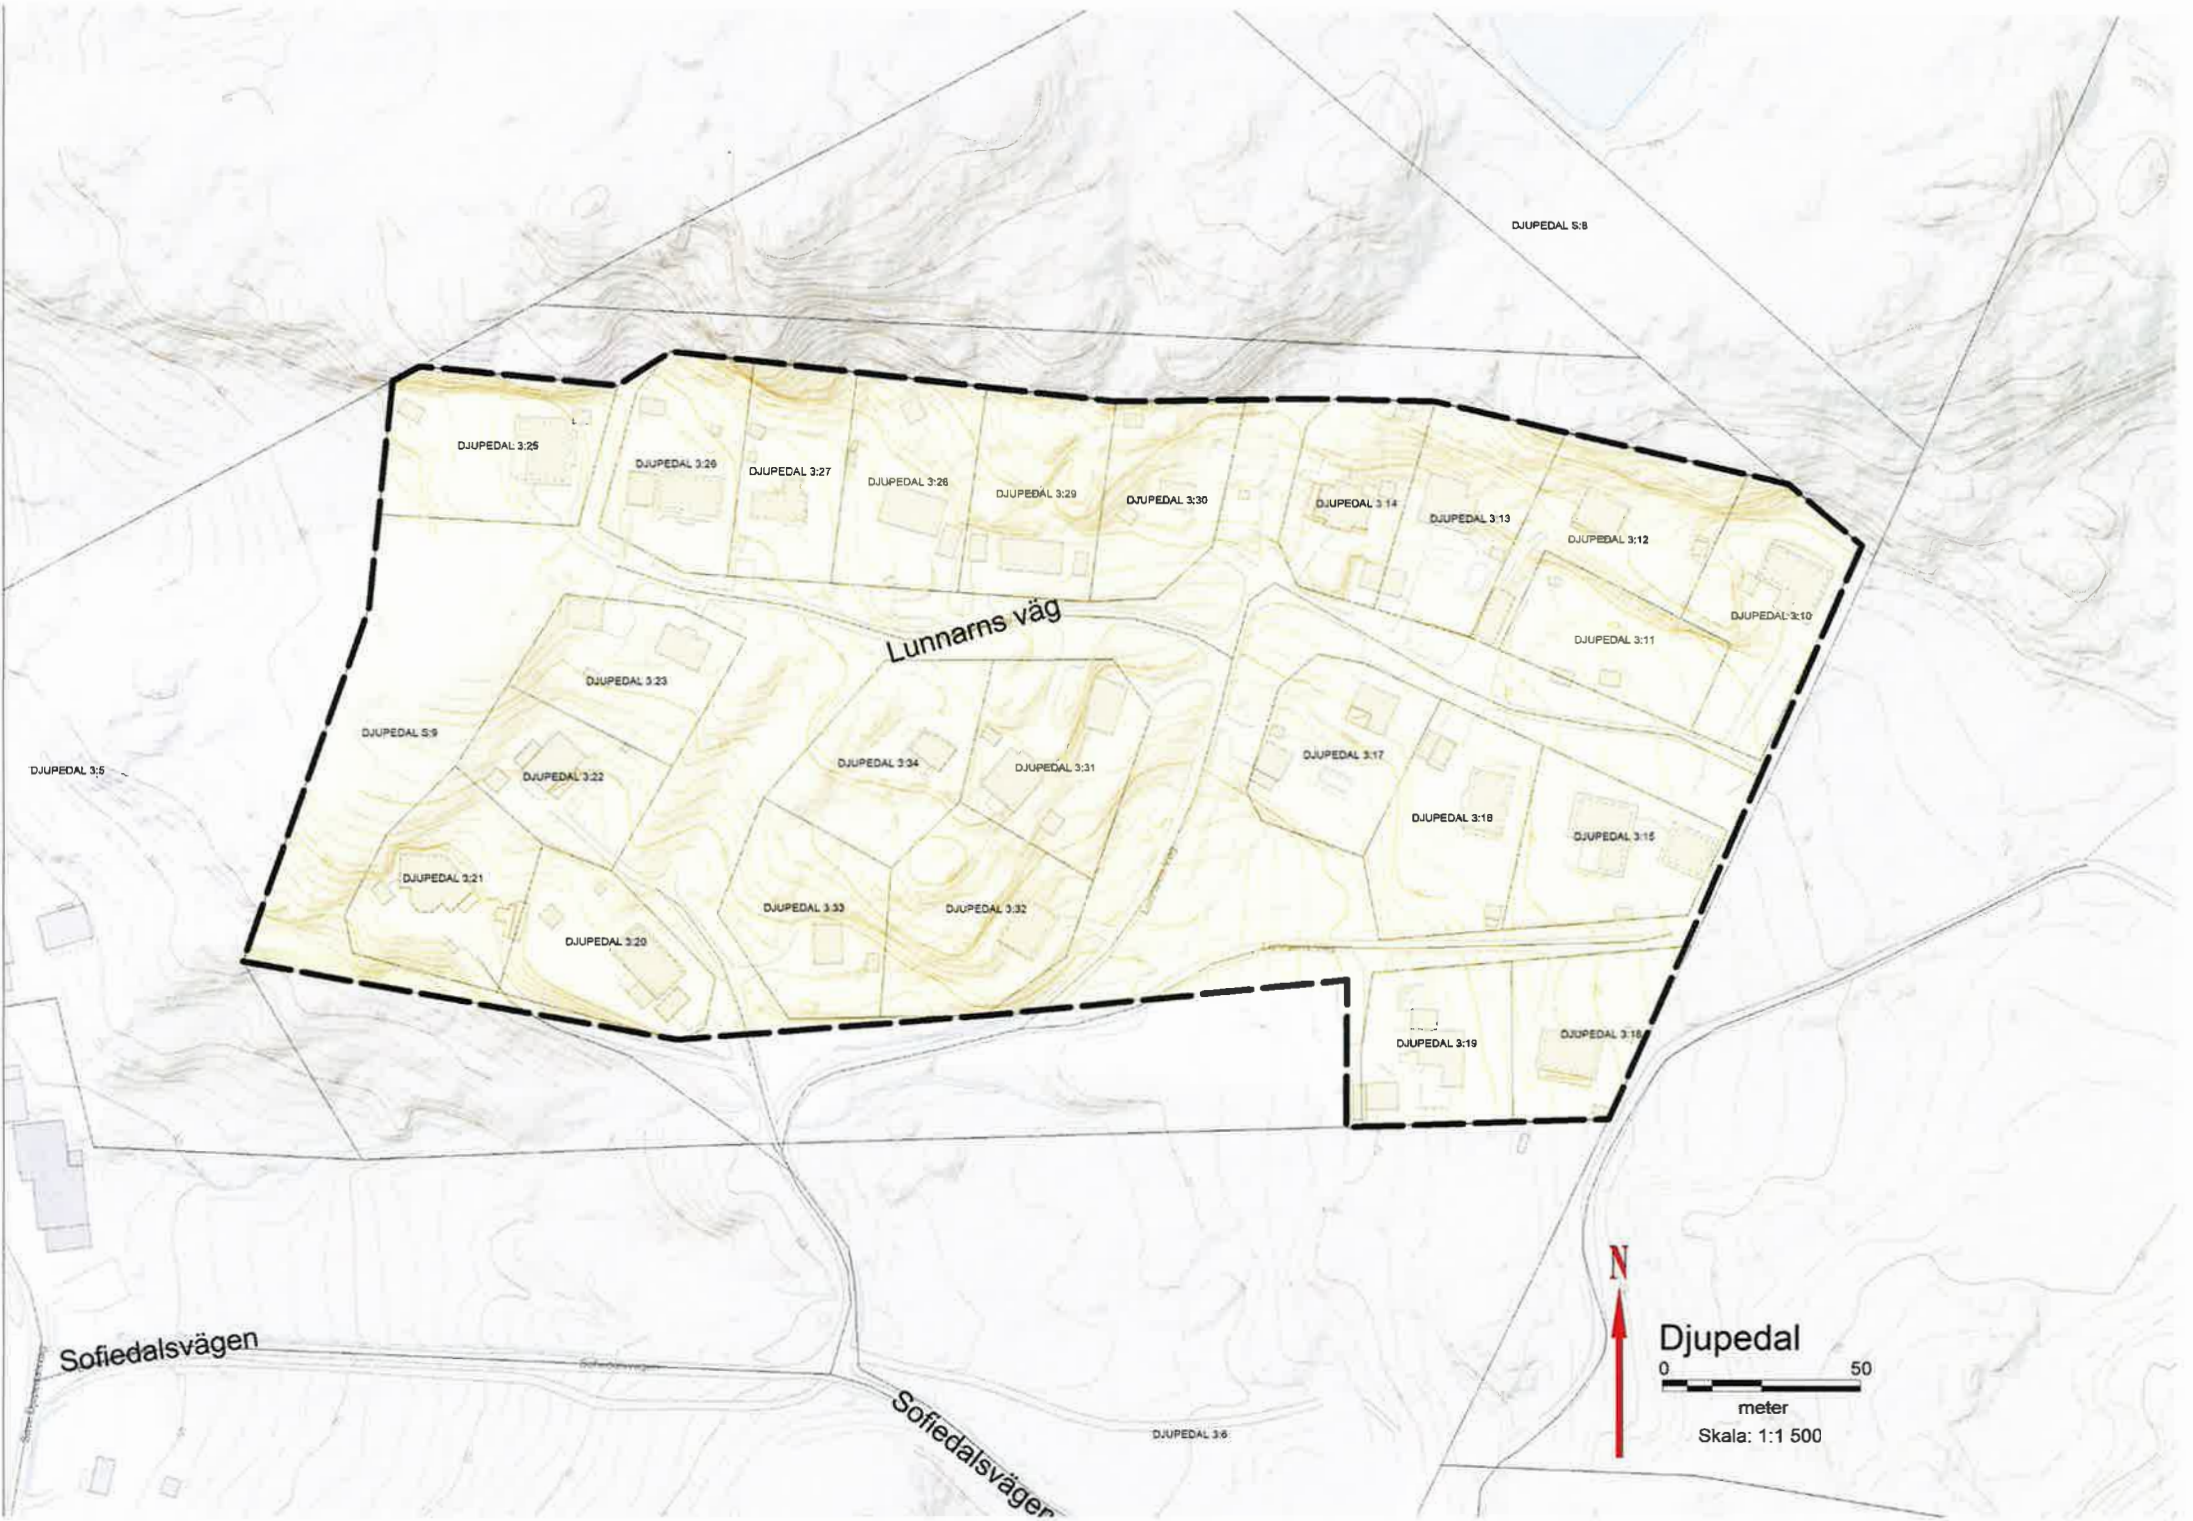

SÖRRED 14:4

SÖRRED 12:8

Båtmanstorpet

meter
Skala: 1:2 000

DJUPEDAL 3:25

DJUPEDAL 3:29

DJUPEDAL 3:27

DJUPEDAL 3:26