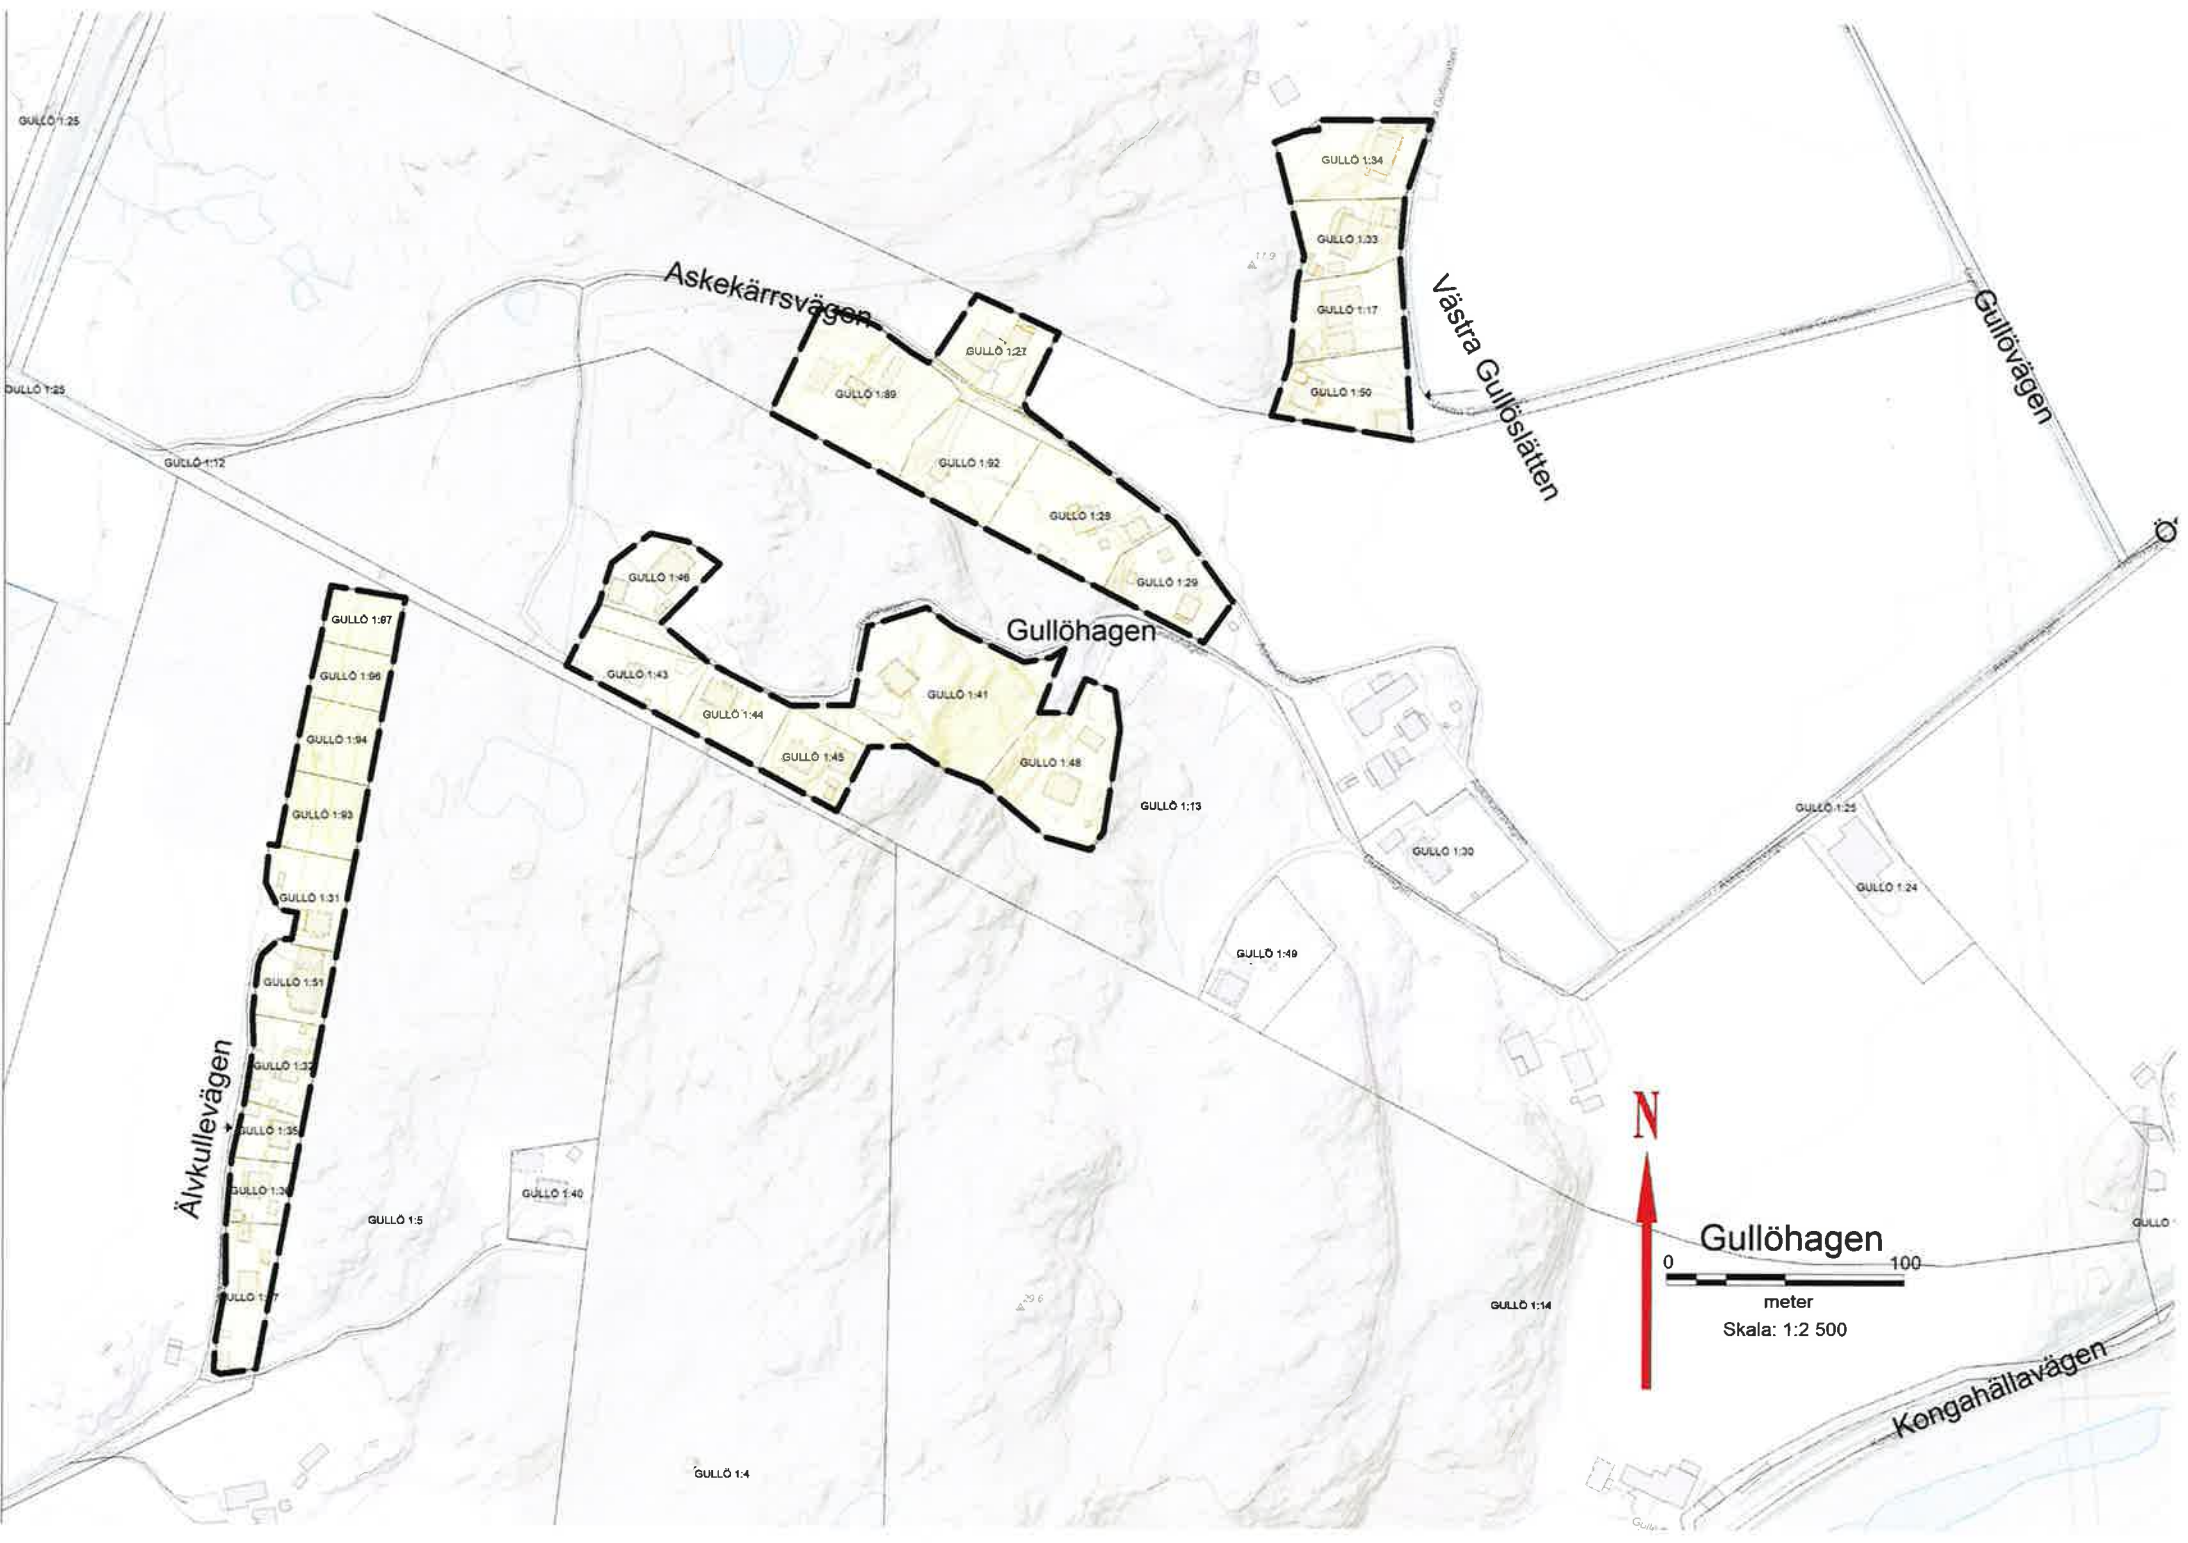

Sofiedalsvägen

DJUPEDAL 3:6

Djupedal

Skala: 1:1 500

Gullö Tomtebacken

meter
Skala: 1:1 500

Gullö
0 100
meter
Skala: 1:2 500

Älvkullevägen