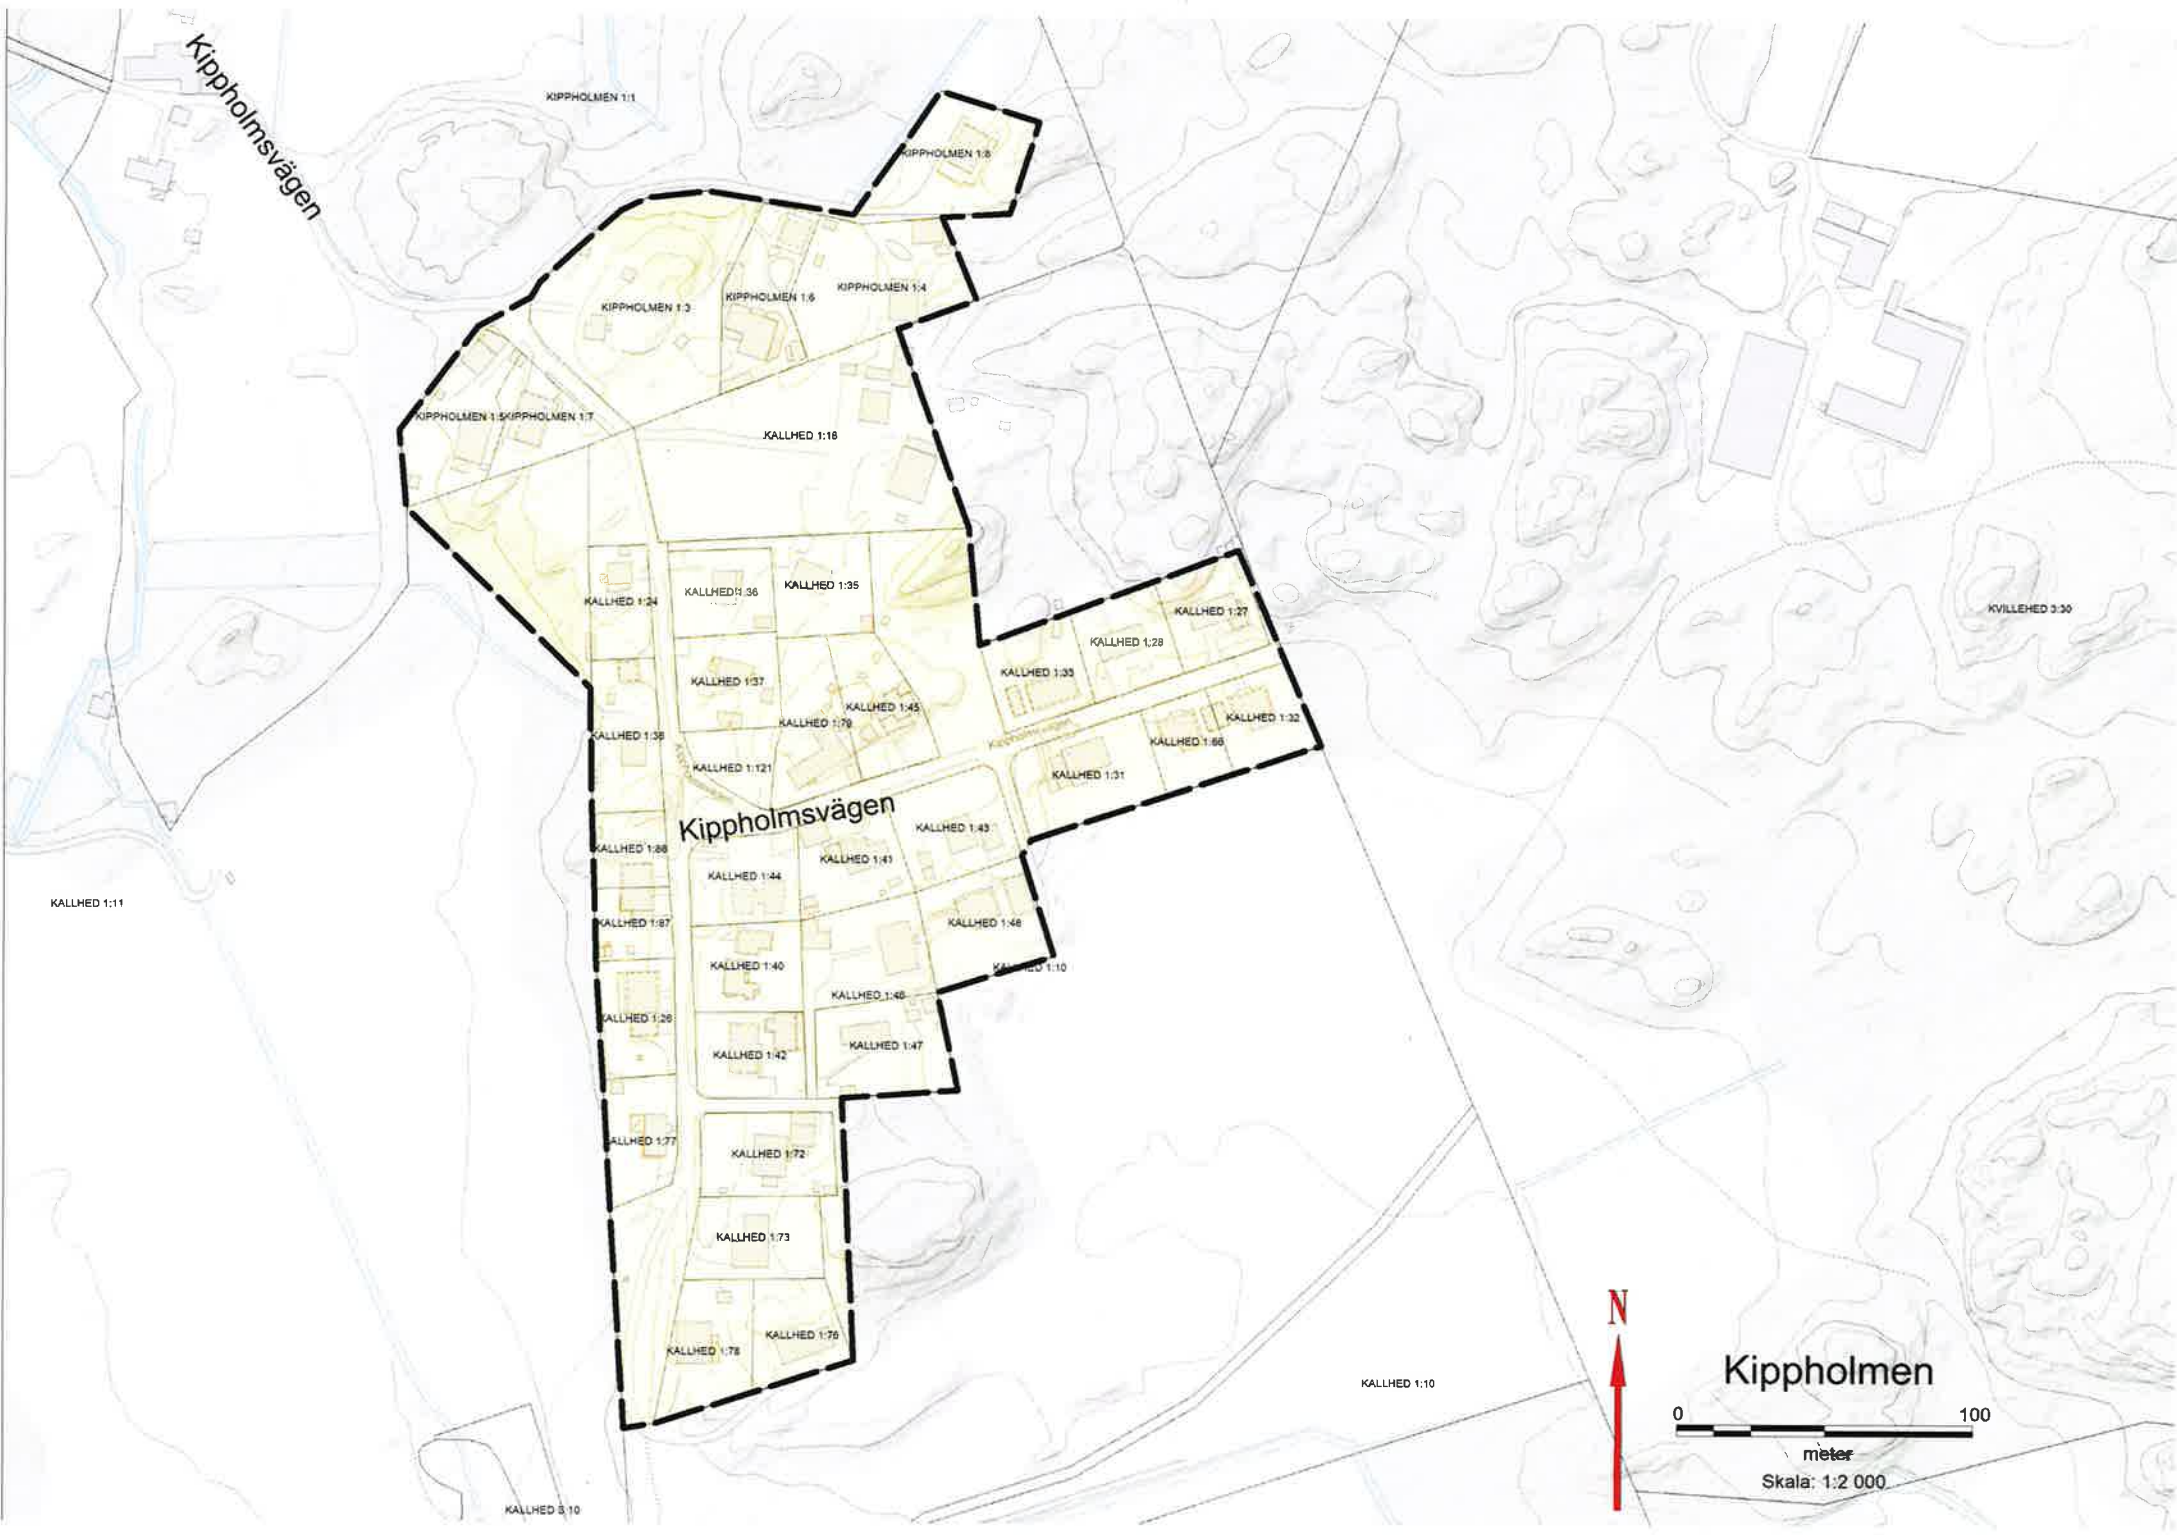

Kippholmsvägen

Kippholmsvägen

Kippholmen

0 100

meter

Skala: 1:2 000