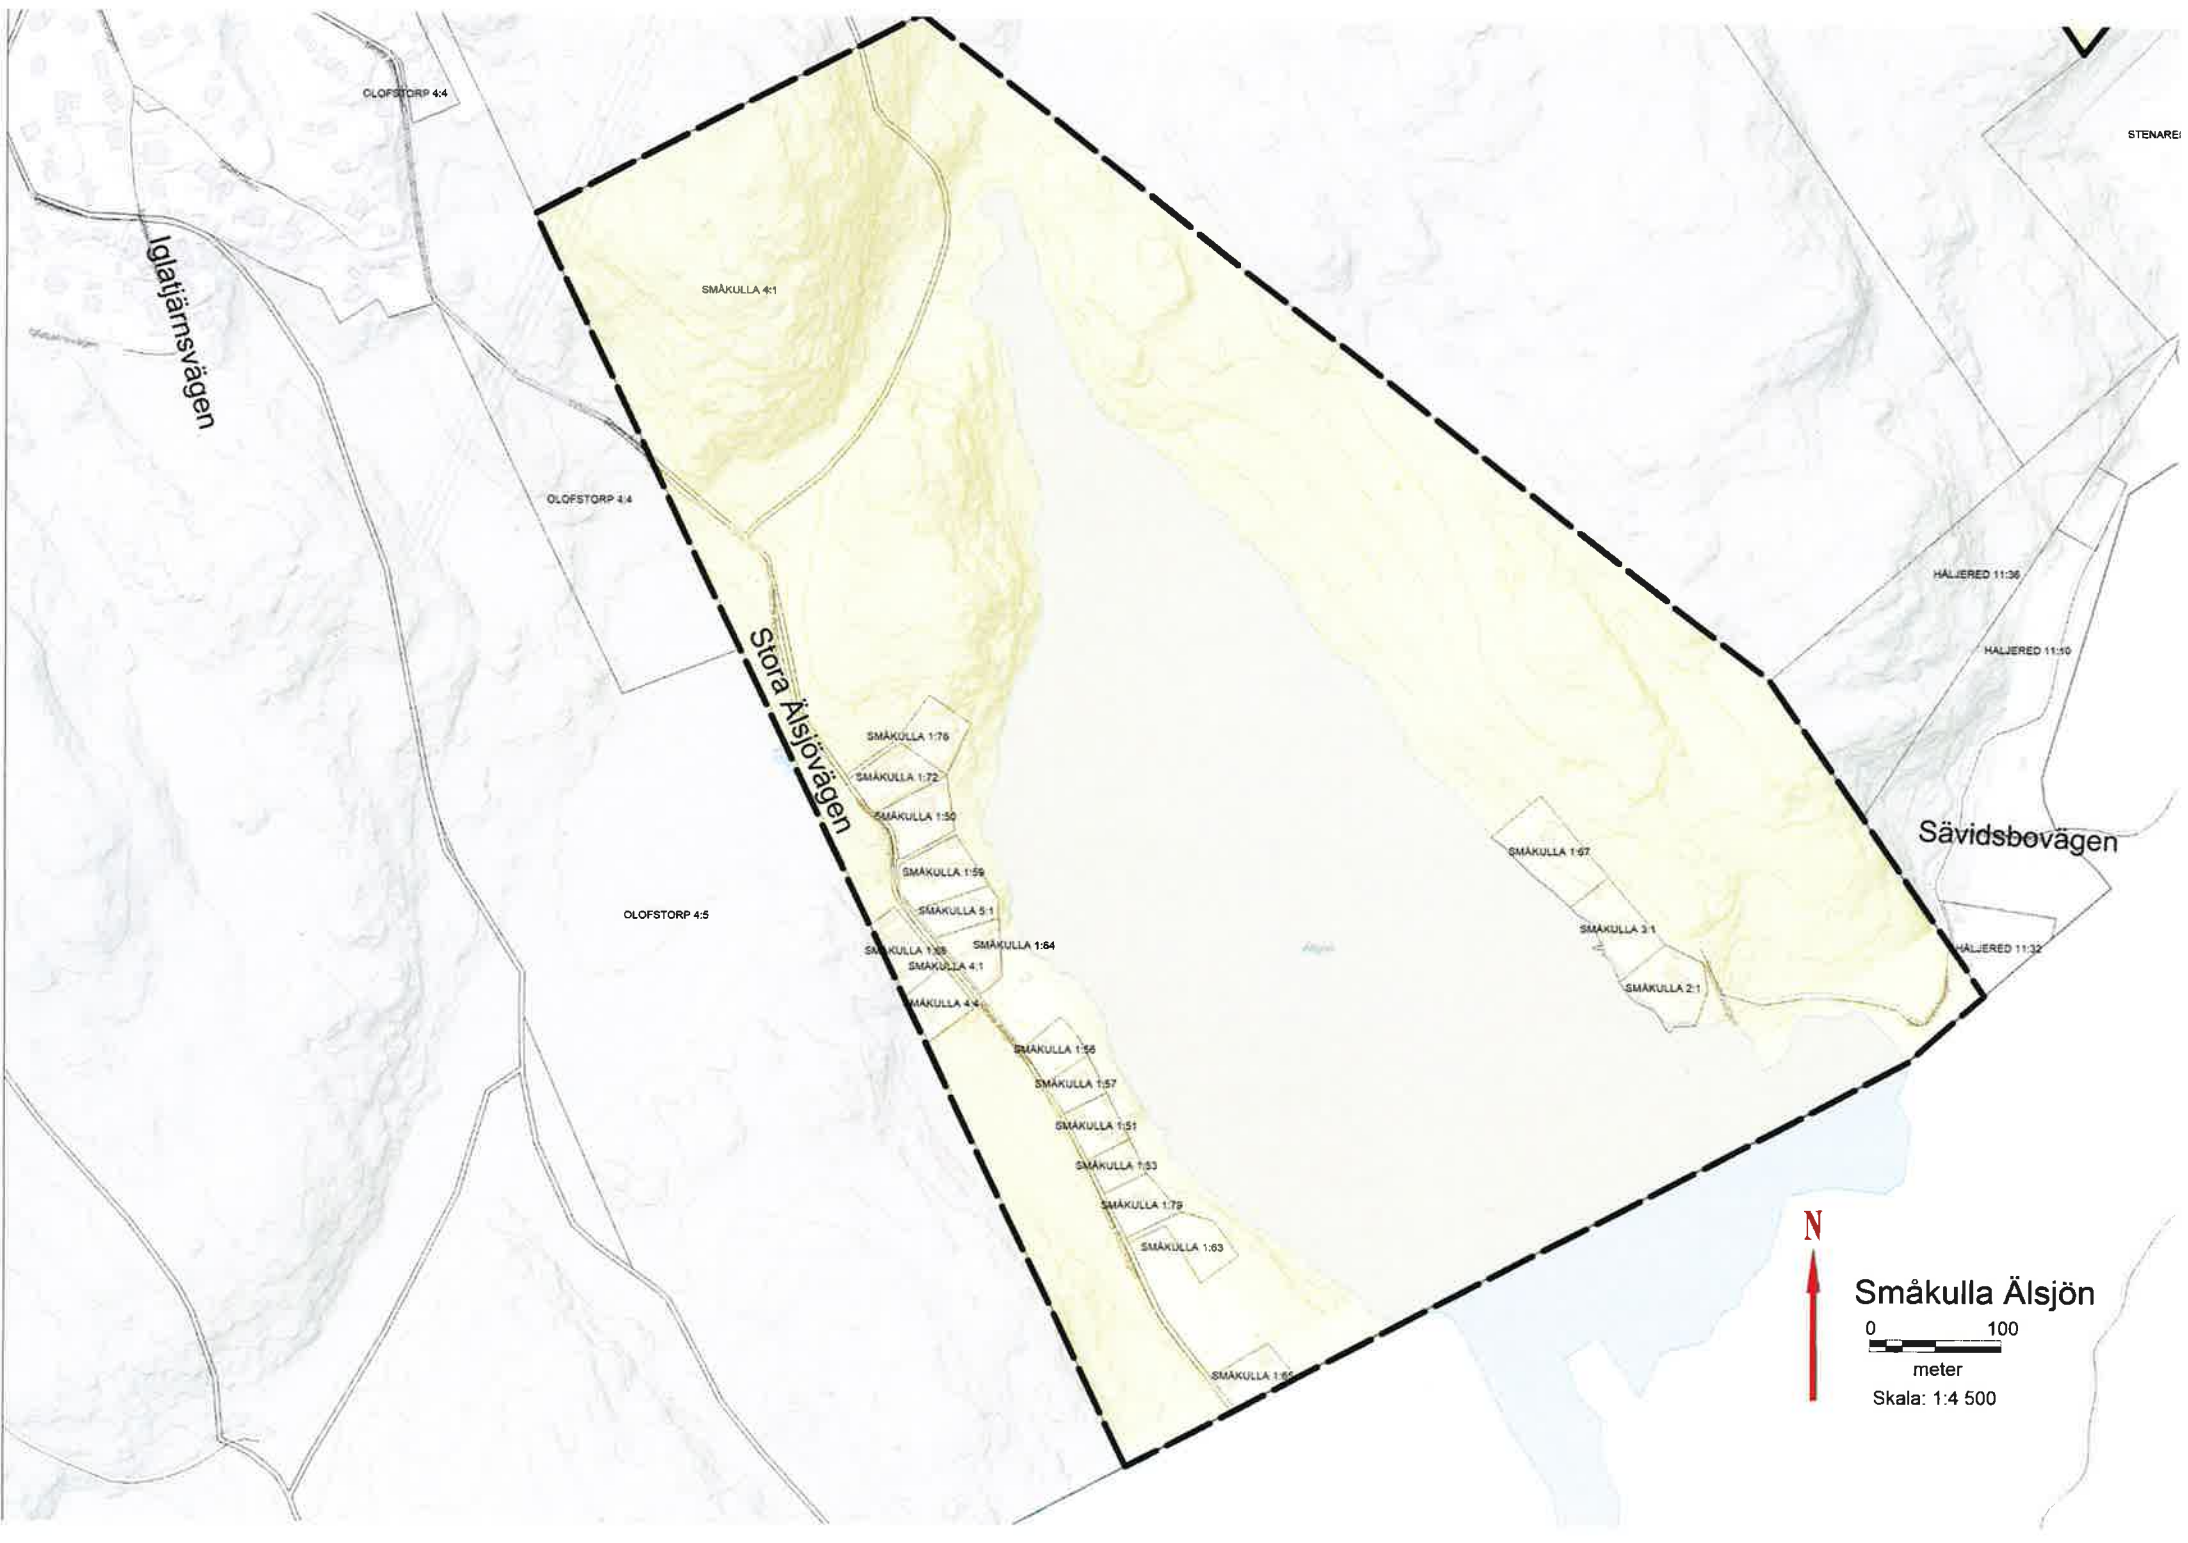

OLOFSTORP 4:4

STENARE

Iglafjärvsvägen

OLOFSTORP 4:4

SMÅKULLA 4:1

HALJERED 11:36

HALJERED 11:50

Stora Älsjövägen

SMÅKULLA 1:76

SMÅKULLA 1:72

SMÅKULLA 1:50

SMÅKULLA 1:59

SMÅKULLA 5:1

SMÅKULLA 1:28

SMÅKULLA 1:84

SMÅKULLA 4:1

SMÅKULLA 4:4

SMÅKULLA 1:67

Sävidsbovägen

OLOFSTORP 4:5

SMÅKULLA 3:1

HALJERED 11:32

SMÅKULLA 2:1

SMÅKULLA 1:56

SMÅKULLA 1:57

SMÅKULLA 1:51

SMÅKULLA 1:53

SMÅKULLA 1:75

SMÅKULLA 1:63

SMÅKULLA 1:65

Småkulla Älsjön

0 100

meter

Skala: 1:4 500